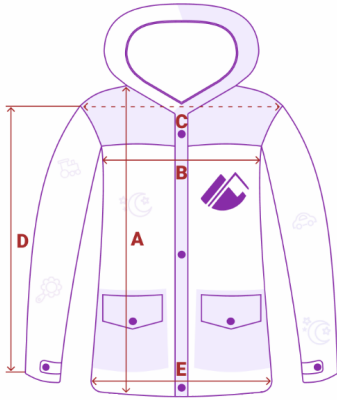

Популярность

Элегантность

Качество

Парка зимняя подростковая для девочки малинового цвета 9340М

- **Материал** Gore-tex, Овчина, Мембранные материалы, Натуральные материалы, Полиэстер, Плащевка, Тефлон, Болонь, Экологичные материалы
- **Состав** 100% Полиэстер
- **Материал подкладки куртки** овчина, полиэстер
- **Материал подкладки воротника** полиэстер
- **Материал подкладки капюшона** овчина
- **Диапазон температуры С°** от + 5° до -30°
- **Материал наполнителя** Тинсулейт
- **Водонепроницаемость** 10 000 мм
- **Утеплитель гр** от 280 до 400
- **Коллекция** Зима 2023-2024
- **Внутренние карманы** Есть
- **Внутренние швы** Проклеены
- **Тип кармана** Накладной, прорезной
- **Комплектация** Куртка, капюшон, меховая опушка
- **Опции меха** Съёмный (мех енота)
- **Опции капюшона** Съёмный, регулируемый
- **Особенность ткани** Плотная мембранная ткань
- **Фиксаторы** На капюшоне, на рукавах, в талии
- **Вид застежки** Молния, липучка, кнопки
- **Особенности** Влагонепроницаемая, ветрозащитная, дышащая
- **Конструктивность элемента** Светоотражающие элементы
- **Конструктивность элемента** Натуральный мех
- **Конструктивность элемента** Манжет на рукавах
- **Цвет парка** темно-зеленый, малиновый, фиолетовый
- **Страна производителя** Китай

Таблица размеров

Размер	A Длина изделия	B Полуобхват груди	D Длина реглан	F Полуобхват бедер	Длина воротника
128 RU / 8 лет	74	40	55	45	47
134 RU / 9 лет	75	43	57	46	49
140 RU / 10 лет	76	44	59	48	50
146 RU / 11 лет	78	45	61	49	50
152 RU / 12 лет	80	46	63	50	51
158 RU / 13 лет	82	47	65	51	51