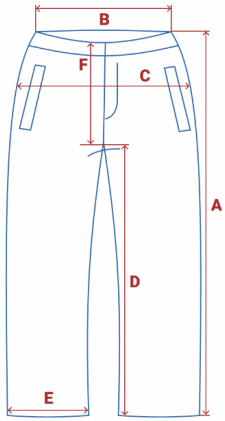

Популярность

Элегантность

Качество

MTFORCE

Полукомбинезон утепленный женский зимний горнолыжный белого цвета 526-1В1

- **Материал** Gor-tex, Мембранные материалы, Полиэстер, Плащевка, Тефлон, Ткань, Экологичные материалы
- **Состав** 100% полиэстер
- **Материал подкладки** Полиэстер/Силикон/Флис
- **Материал наполнителя** Тинсулейт
- **Утеплитель, гр** от 270 до 370 гр
- **Тип кармана** Прорезной на молнии
- **Покрой полукомбинезона** Прямой
- **Водонепроницаемость** 10 000 мм
- **Внутренние швы** Проклеены
- **Коллекция** Осень-зима 2023
- **Диапазон температур °С** от 0° до -30°
- **Особенности модели** Влагонепроницаемая/Дышащая
- **Опции полукомбинезона** Съемный бретели/спинка
- **Вид принта** Однотонный - Принт/Логотип - Надписи
- **Вид застежки** Защелка/Кнопки/Молния/Липучки /Фиксатор
- **Особенность ткани** Плотная мембранная ткань
- **Стиль** Спортивный, Повседневный, Школа
- **Конструктивность элемента** Бретели/лямки
- **Конструктивность элемента** Силиконовые вставки
- **Конструктивность элемента** Снегозащитные гамаши, расширитель штабенин
- **Цвета** белый
- **Страна производителя** Китай

Таблица размеров

| Размер | A Длина брюк | B Полуобхват талии | C Полуобхват бедра | D Шаговый шов | E Полуобхват низа брючины | F Высота посадки |
|-------------|--------------------|--------------------------|--------------------------|---------------------|---------------------------------|------------------------|
| 42 RU / S | 101 | 36 | 47 | 74 | 18 | 31 |
| 44 RU / M | 103 | 36 | 48 | 77 | 19 | 33 |
| 46 RU / L | 105 | 38 | 50 | 77 | 20 | 33 |
| 48 RU / XL | 108 | 40 | 53 | 80 | 20 | 34 |
| 50 RU / XXL | 109 | 41 | 55 | 78 | 20 | 34 |