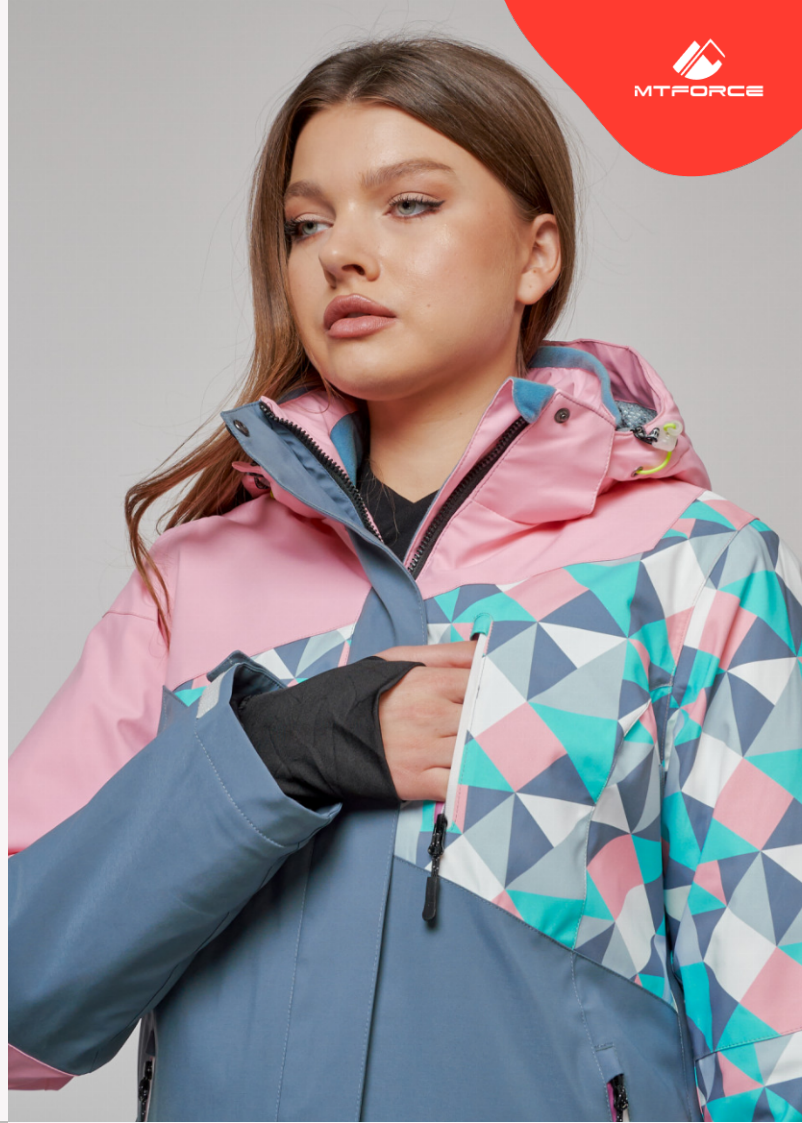

Нагрудный карман

Служит дополнительным местом хранения вещей.

Фиксатор

Фиксатор служит для регулирования по фигуре